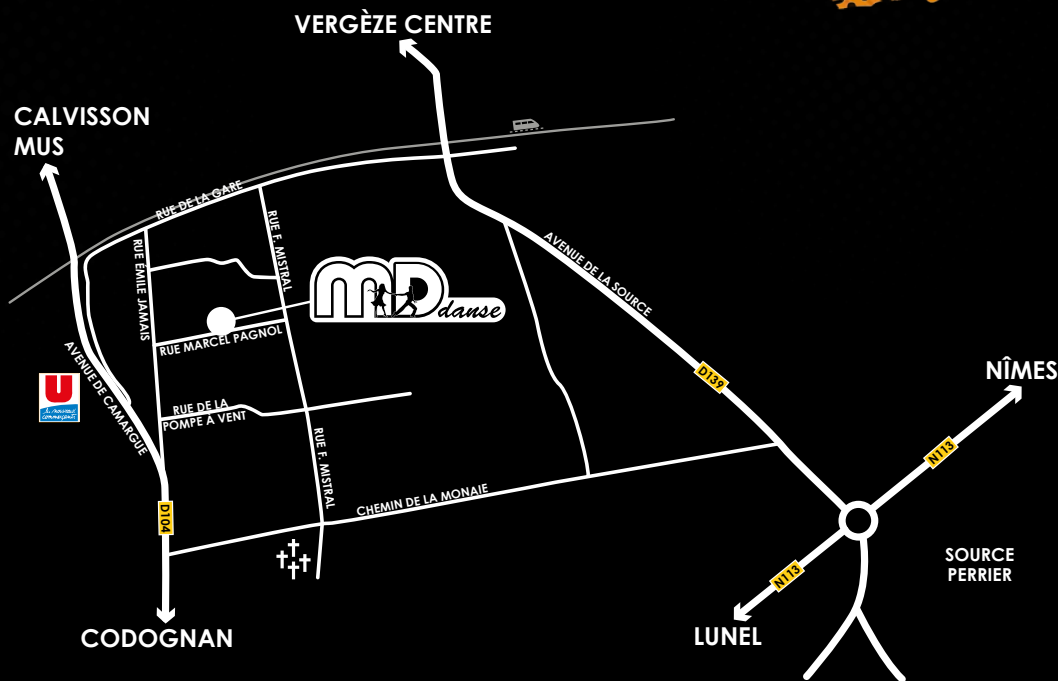

Design by www.flamme-design.com - ©MD Danse 2018 - le pas pour sur la voie publique